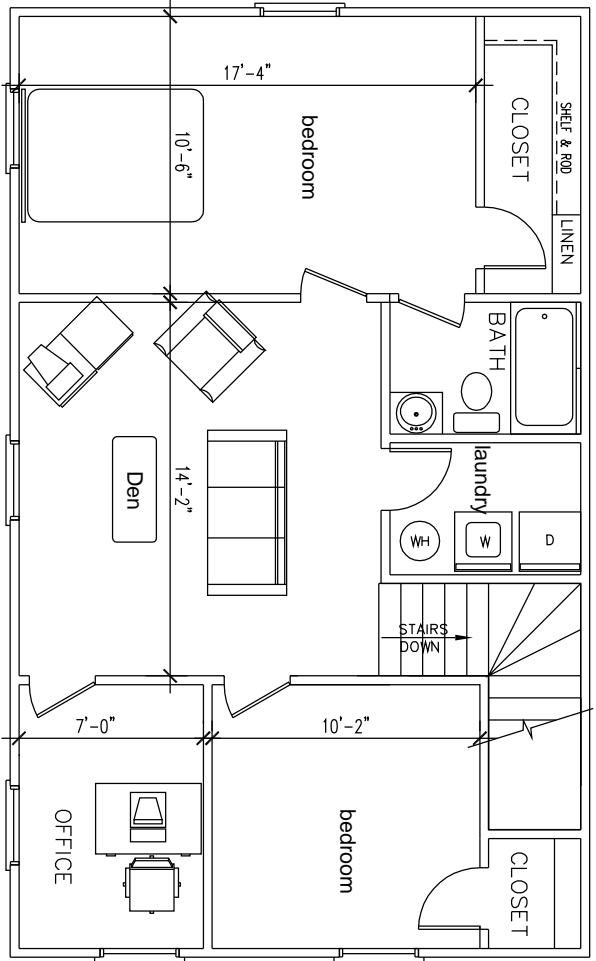

OPT. 2

LIVING AREA
792 sq ft

OPT. 2