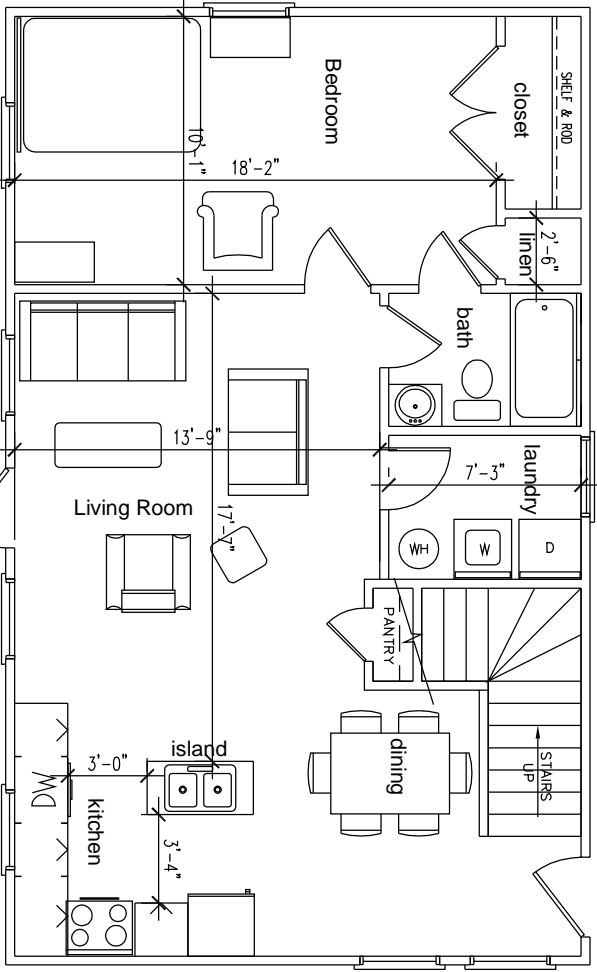

LIVING AREA

792 sq ft

OPT. 1

LIVING AREA

792 sq ft

OPT. 1